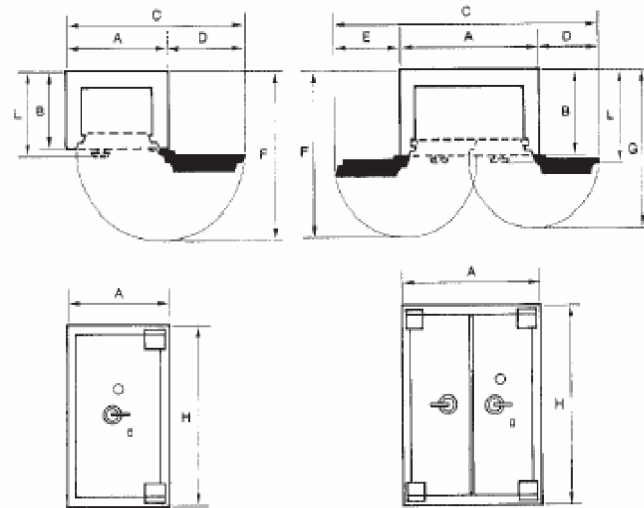

SERIE FD, CAJAS FUERTES DESMONTABLES

Modelo Modèle Model	Dimensiones exteriores (mm) Dimensions extérieures (mm) External dimensions (mm)			Dimensiones interiores (mm) Dimensions intérieures (mm) Internal dimensions (mm)			Medidas de ocupación (mm) Côtes d'encombrement (mm)						Volumen Volume Volume (litros)	Peso · Poids · Weight (Kg)		
	H-alto H-hauteur H-height	A-ancho A-largeur A-width	B-fondo B-profond. B-depth	alto hauteur height	ancho largeur width	fondo profond. depth	C	D	E	F	G	L		Classe III	Classe IV	Classe V
	FD-820	1350	775	630	1190	615	400	1345	570	-	1285	-		695	293	1000
FD-830	1520	840	610	1360	680	380	1535	695	-	1335	-	675	351	1250	1360	1575
FD-850	1700	880	680	1540	720	450	1615	735	-	1445	-	745	498	1500	1635	1890
FD-880/B	1900	1480	840	1740	1320	605	2875	685	710	1650	1605	915	1390	2350	2545	2965
FD-2500/B	1900	2250	840	1740	2090	605	4415	1070	1095	2030	1990	915	2200	2916	3240	3600
FD-880/A	2220	1480	840	2060	1320	605	2875	685	710	1650	1605	915	1645	2835	3100	3400
FD-2500/A	2220	2250	840	2060	2090	605	4415	1070	1095	2030	1990	915	2605	3645	4050	4500

MODELO DE COMPARTIMENTOS			
W	X	Y	Z
	2 X = A 3W	1 Y = A 2W	1 Z = A 3W

MEDIDAS DE CADA COMPARTIMENTO

MODELO	MEDIDAS UTILES DE PASO		MEDIDAS INTERIORES			Dm ³ Litros
	ALTO	ANCHO	ALTO	ANCHO	FONDO	
W	80	225	105	282	460	14.00
X	133	225	158	282	460	21.00
Y	185	225	210	282	460	28.00
Z	290	225	315	282	460	41.00