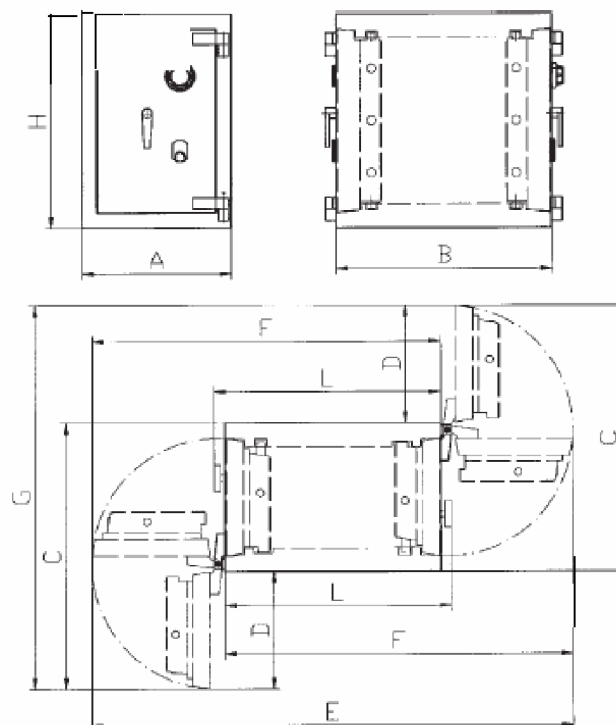

CAJAS FUERTES DE TRANSFERENCIA

Modelo Modèle Model	Dimensiones exteriores (mm) Dimensions extérieures (mm) External dimensions (mm)			Dimensiones interiores (mm) Dimensions intérieures (mm) Internal dimensions (mm)			Medidas de ocupación (mm) Côtes d'encombrement (mm)						Volumen Volume Volume (litros)	Peso · Poids · Weight (Kg)		
	H-alto H-hauteur H-height	A-ancho A-largueur A-width	B-fondo B-profond. B-depth	alto hauteur height	ancho largueur width	fondo profond. depth	C	D	E	F	G	L		Classe III	Classe IV	Classe V
	CF-870	1100	600	540	860	460	230	1035	435	1550	1045	1470		580	92	540
CF-875	720	500	725	560	340	420	876	396	1615	1170	1292	765	80	477	530	609
CF-876	780	500	875	620	340	570	896	396	1765	1320	1292	915	120	594	660	759